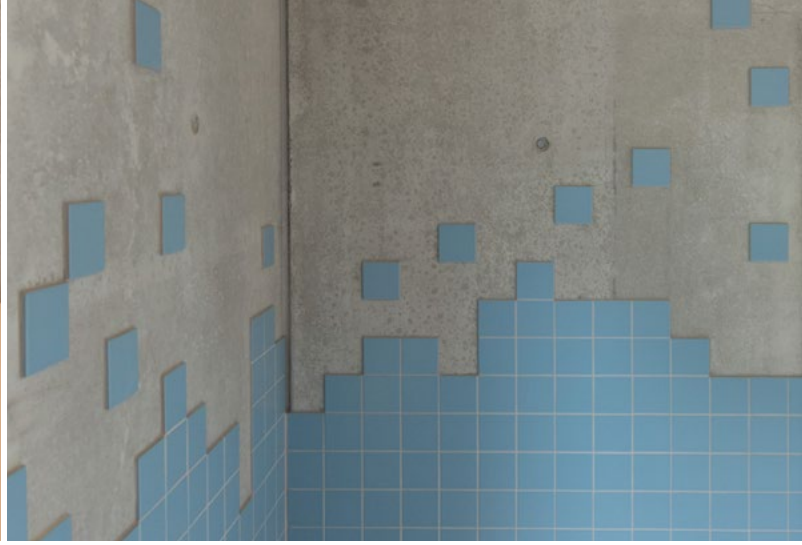

TÜREN MIT FINGERSCHUTZ

Kindergarten - Wurmlingen

reddot design award
winner 2012

Merkmale Fingerschutztüren

Abgesicherte Scherstellen

Nachgiebige Knautschzonen

Weiche Türkanten

Modellübersicht - Fingerschutzzargen

EUROFI
Umfassungszarge

EUROFI-E
Eckzarge

EFI
Renovierungs-Eckzarge
über bestehender Stahlzarge

KFI
Pfostenprofil

RENOFI
Renovierungszarge

HFI
für Kombination mit
bauseitigem Holzstock

Beispiele Elementaufteilungen

- Aluminiumzargen
- Raumspartüren
- Fingerschutztüren
- Rahmentüren
- Glasverbundelemente
- Sockelprofile
- Aluminiumpaneele
- Mediensäulen und Kanäle