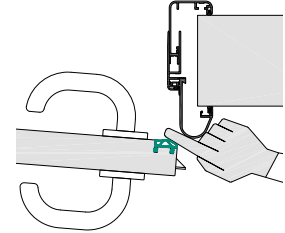

# FINGERSCHUTZTÜREN

KITA plus

Lahr, Bürgerpark

Küchenwache

reddot design award  
winner 2012

## Merkmale Fingerschutztüren

Abgesicherte Scherstellen

Nachgiebige Knautschzonen

Weiche Türkanten