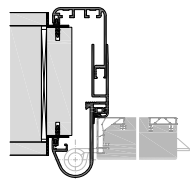

reddot design award
winner 2012

Merkmale Fingerschutztüren

Nachgiebige Knautschzonen

Modellübersicht - Fingerschutzzargen