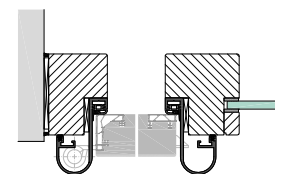

Modellübersicht - Fingerschutzzargen