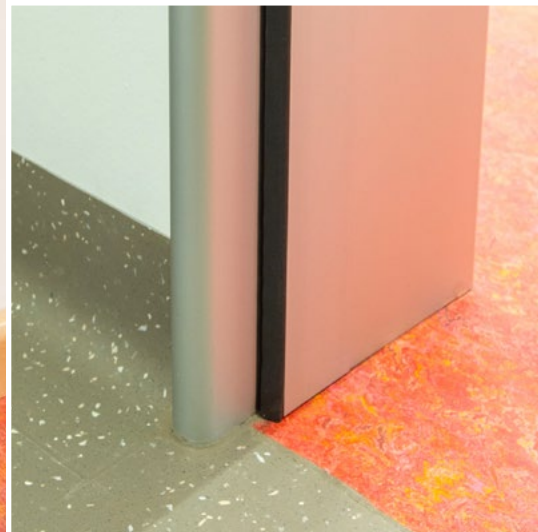

FINGER
SCHUTZ
TÜREN

Hella Kinderhaus

Am Waldschlösschen

Lippstadt

reddot design award
winner 2012

Merkmale Fingerschutztüren

Abgesicherte Scherstellen

Nachgiebige Knautschzonen

Weiche Türkanten

Modellübersicht - Fingerschutzzargen

Hella Kinderhaus
„Am Waldschlösschen“

59552 Lippstadt

TK Bauplanung, 92637 Weiden i.d.OPf.

Josef Neite GmbH, 59597 Erwitte

Ralf Kuhn, Küffner Aluzargen

Verschiedenfarbige Türblattoberflächen
harmonieren wunderbar mit den einheitlich
silberfarbig eloxierten Fingerschutzzargen.