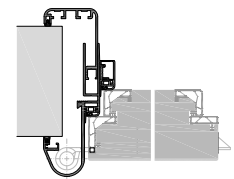

Modellübersicht - Fingerschutzzargen