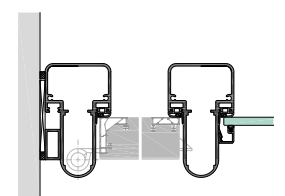

Modellübersicht - Fingerschutzzargen