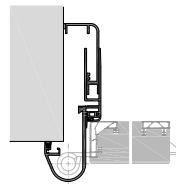

reddot design award
winner 2012

Merkmale Fingerschutztüren

Nachgiebige Knautschzonen

Modellübersicht - Fingerschutzzargen