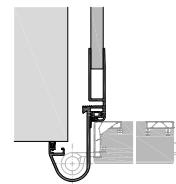

reddot design award
winner 2012

Merkmale Fingerschutztüren

Nachgiebige Knautschzonen

Modellübersicht - Fingerschutzzargen