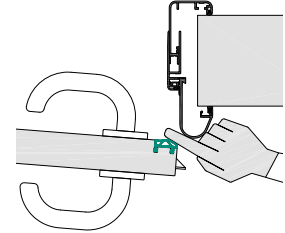

TÜREN MIT FINGERSCHUTZ

Kindergarten „Dörfle am Bach“ - Wurmlingen

reddot design award
winner 2012

Merkmale Fingerschutztüren

Abgesicherte Scherstellen

Nachgiebige Knautschzonen

Weiche Türkanten

Modellübersicht - Fingerschutzzargen

Kindergarten „Dörfle am Bach“

78573 Wurmlingen

MUNZARCHITEKT, 78573 Wurmlingen

Schreinerei Kupferschmied,
78549 Spaichingen

Ralf Kuhn, Küffner Aluzargen

Die eloxierten Aluminiumzargen der Fingerschutztüren wurden handwerklich gekonnt in die Massivholzzargen sowie Festverglasungen integriert.