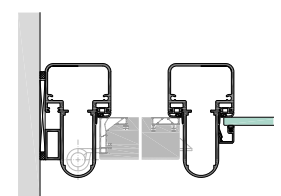

TÜREN MIT FINGERSCHUTZ

Kindergarten „Dörfle am Bach“ - Wurmlingen

reddot design award
winner 2012

Merkmale Fingerschutztüren

Abgesicherte Scherstellen

Nachgiebige Knautschzonen

Weiche Türkanten

Modellübersicht - Fingerschutzzargen