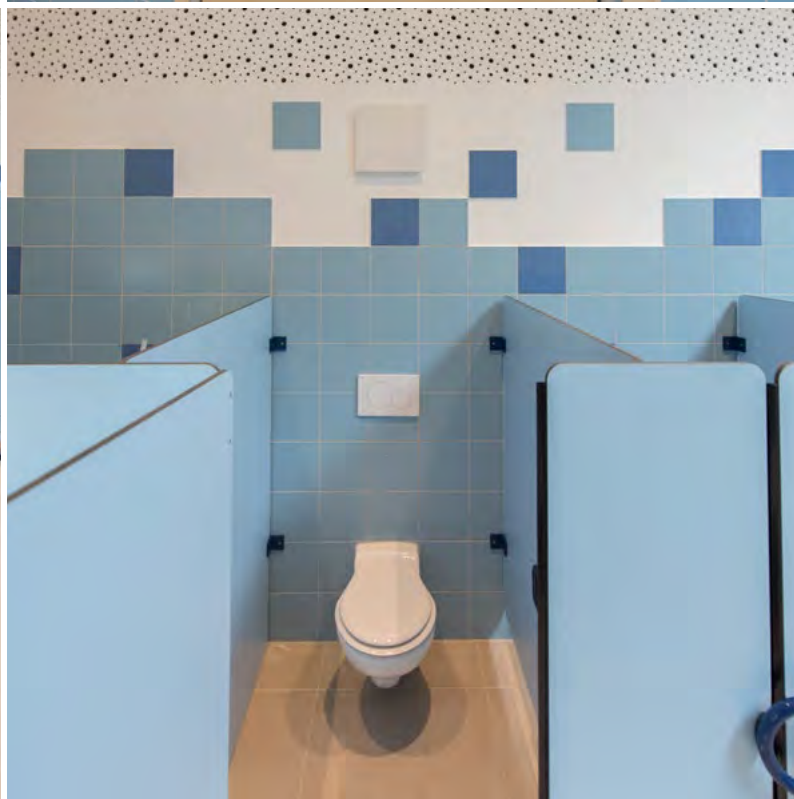

TÜREN MIT FINGERSCHUTZ

Kindergarten „Dörfle am Bach“ - Wurmlingen

reddot design award
winner 2012

Merkmale Fingerschutztüren

Abgesicherte Scherstellen

Nachgiebige Knautschzonen

Weiche Türkanten

Modellübersicht - Fingerschutzzargen