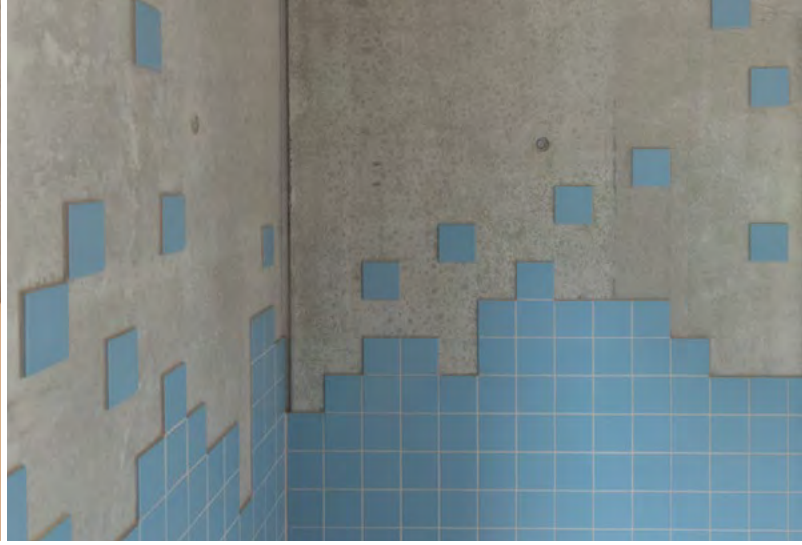

TÜREN MIT FINGERSCHUTZ

Kindergarten „Dörfle am Bach“ - Wurmlingen

reddot design award
winner 2012

Merkmale Fingerschutztüren

Abgesicherte Scherstellen

Nachgiebige Knautschzonen

Weiche Türkanten

Modellübersicht - Fingerschutzzargen

Kindergarten „Dörfle am Bach“

78573 Wurmlingen

MUNZARCHITEKT, 78573 Wurmlingen

Schreinerei Kupferschmied,
78549 Spaichingen

Ralf Kuhn, Küffner Aluzargen

Die eloxierten Aluminiumzargen der Fingerschutztüren wurden handwerklich gekonnt in die Massivholzzargen sowie Festverglasungen integriert.