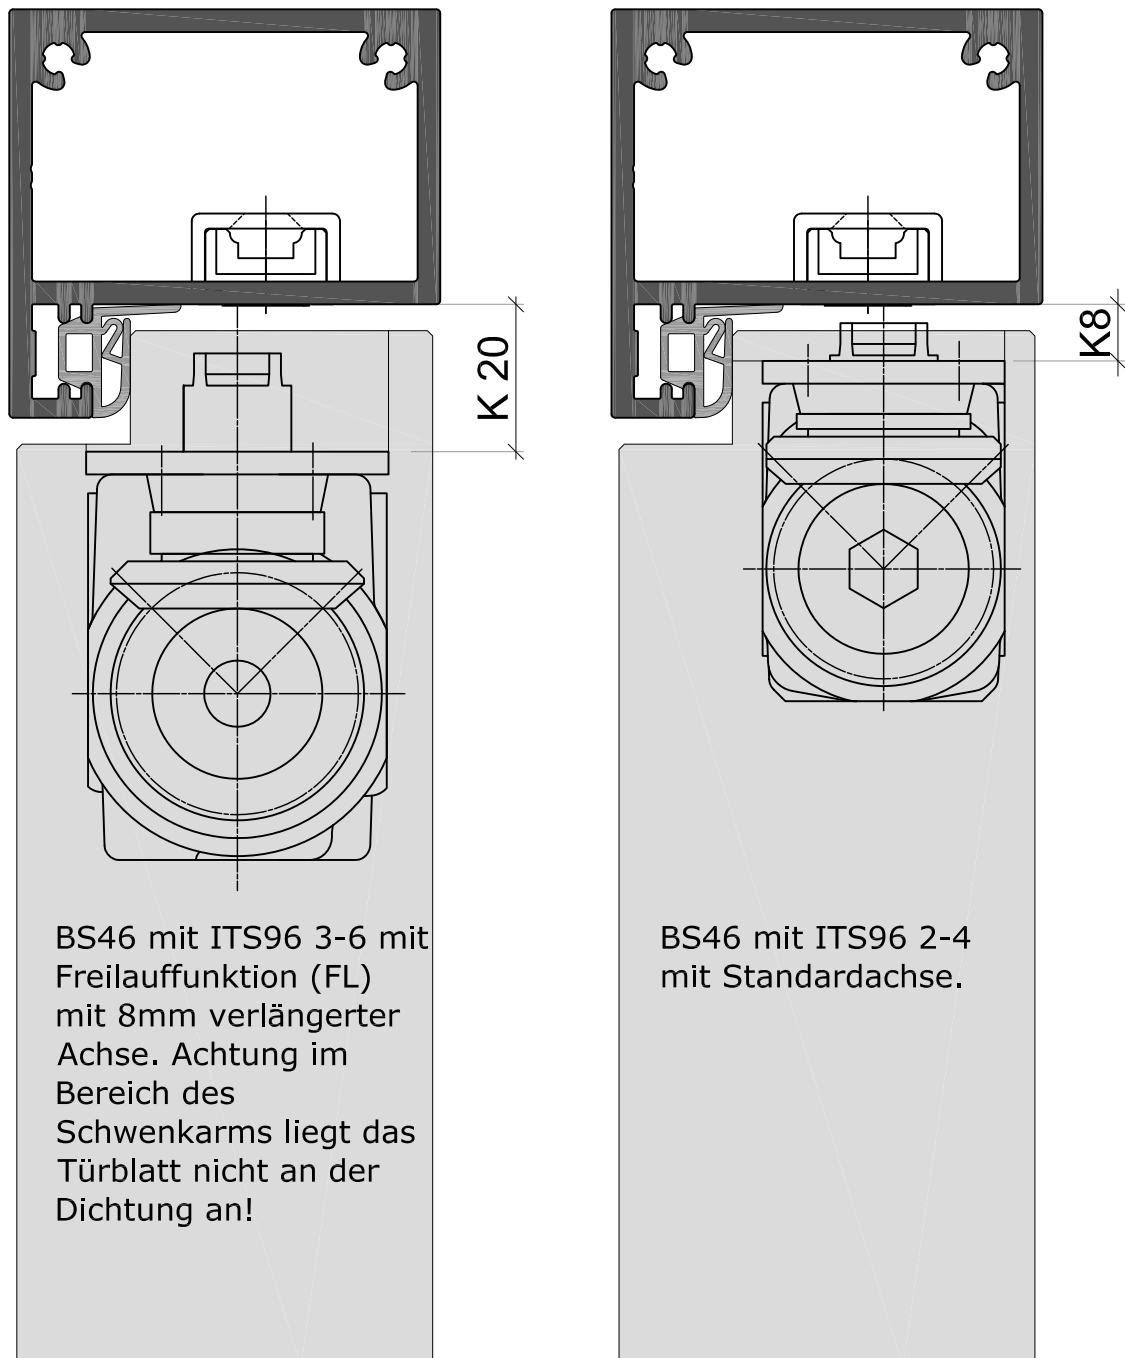

verdeckt liegender
Türschließer Dorma ITS 96

BS46 mit ITS96 3-6 mit Freilauffunktion (FL) mit 8mm verlängerter Achse. Achtung im Bereich des Schwenkarms liegt das Türblatt nicht an der Dichtung an!

BS46 mit ITS96 2-4 mit Standardachse.