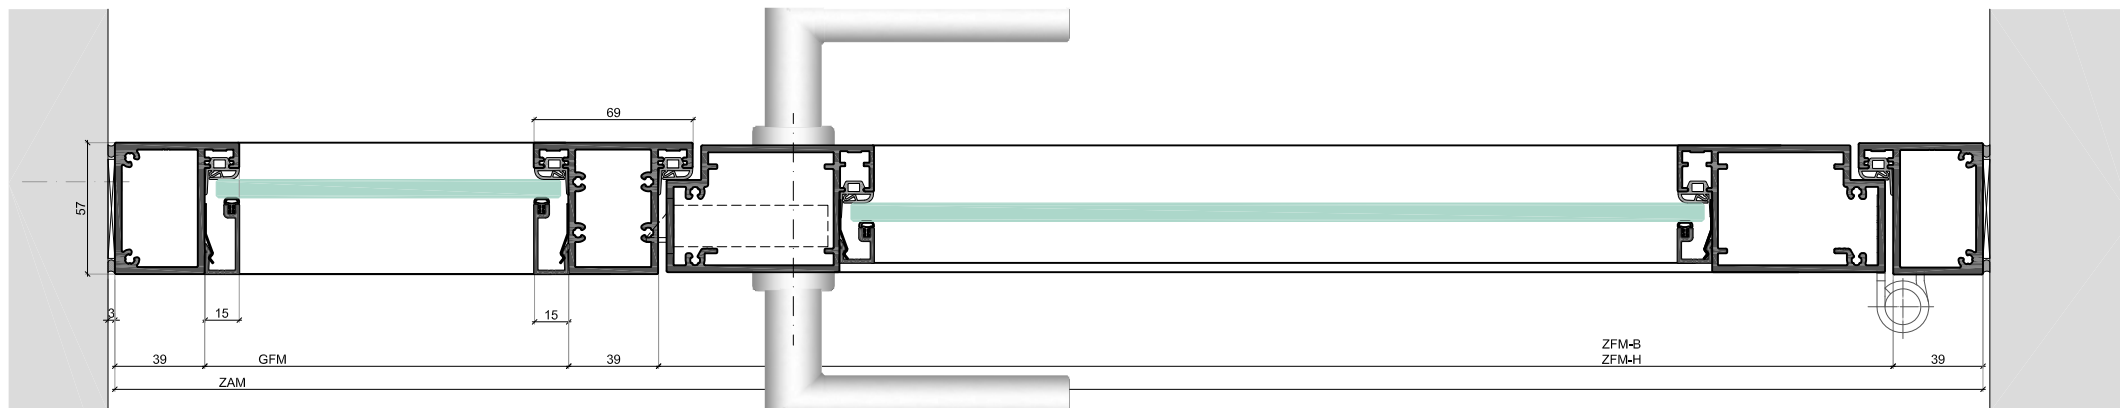

Aluminium-Blockzarge BS46-ART55 mit Seitenteil

Serie Hardline

BS46-ART55 mit Seitenteil