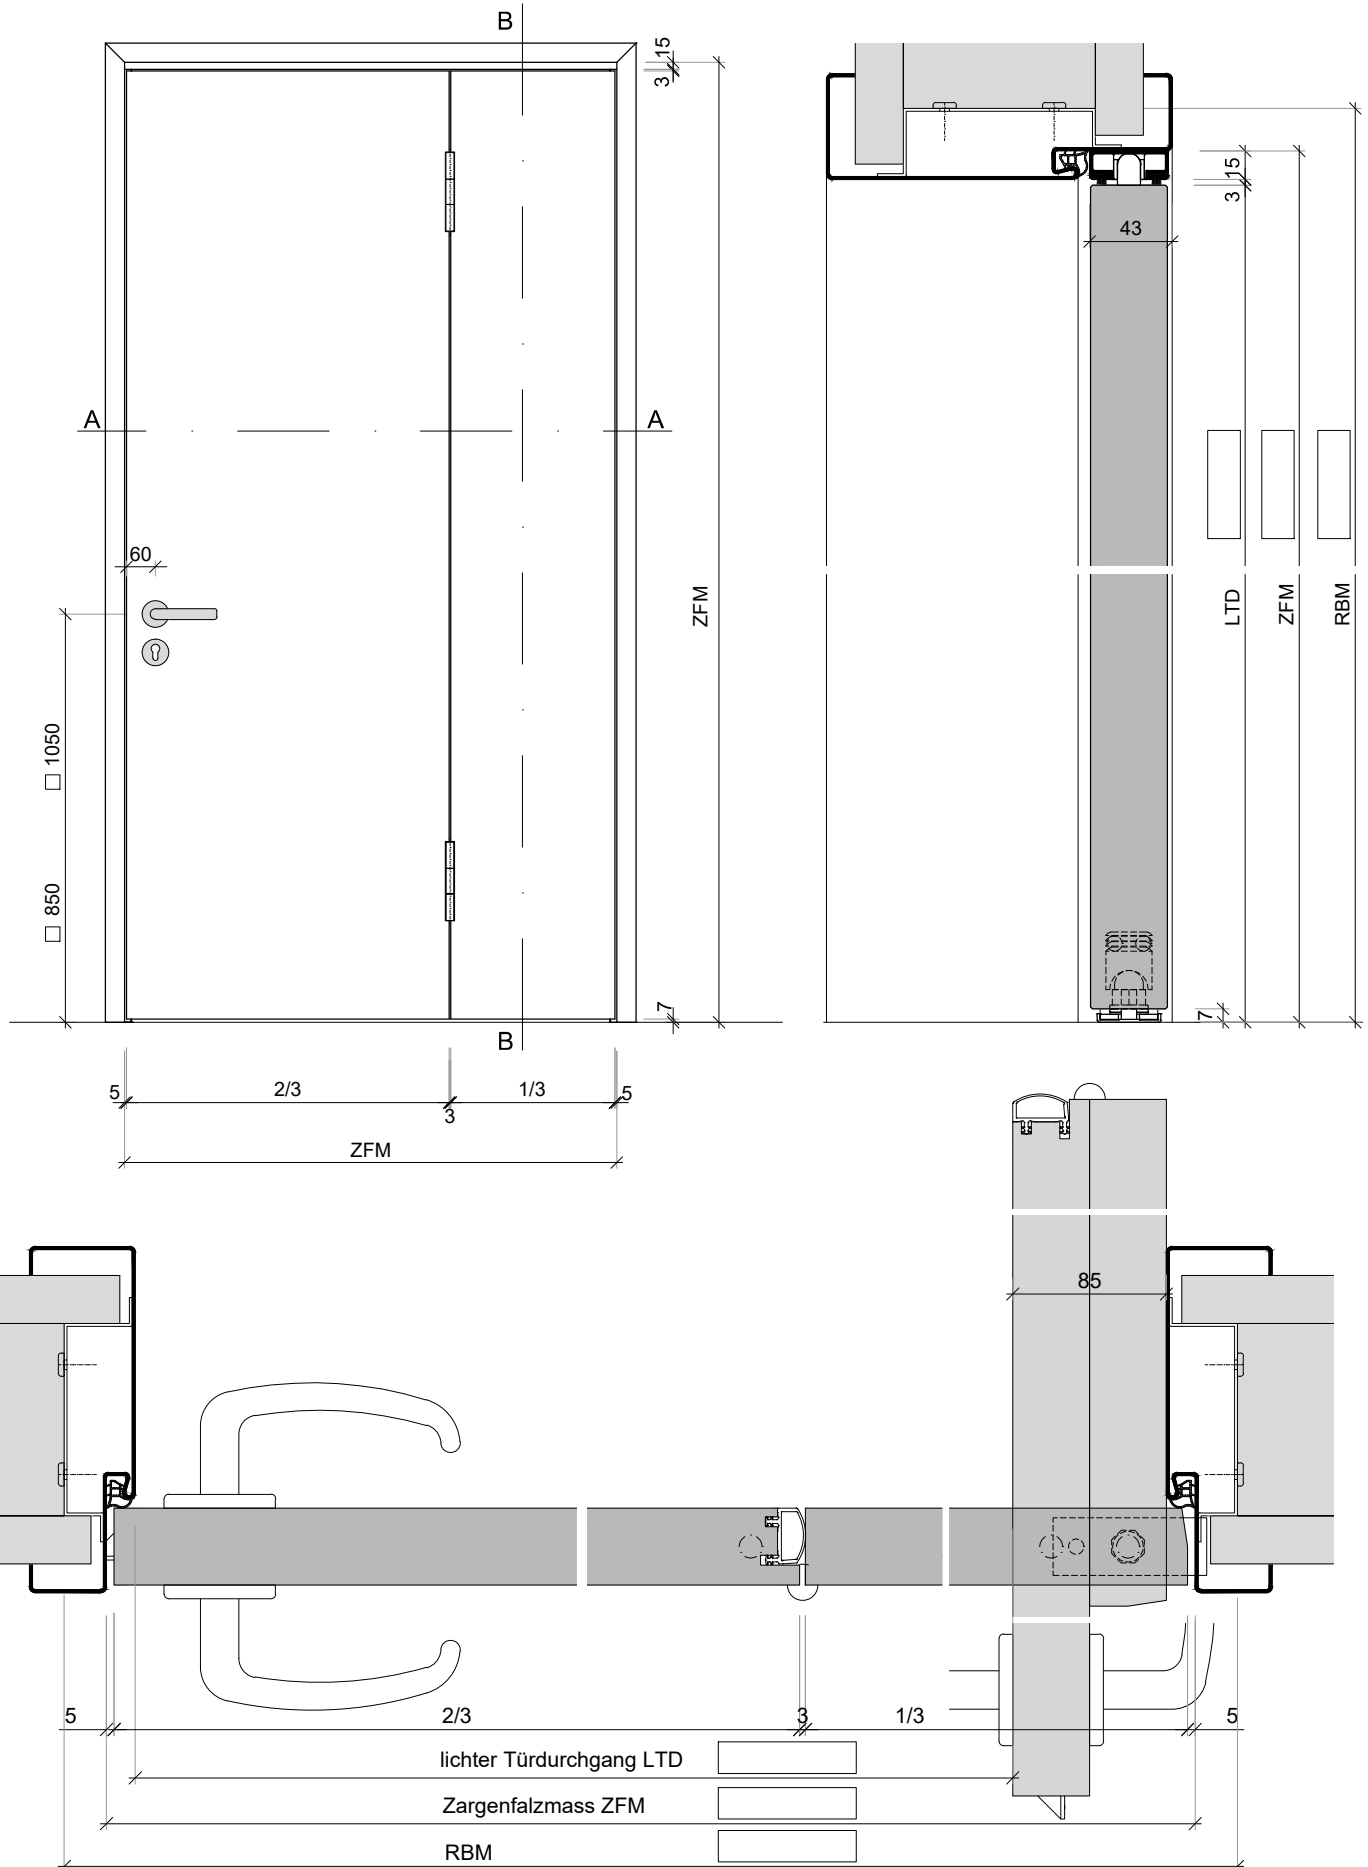

# Raumspartür barrierefrei RST

in einschaliger Stahlzarge zum Aufbau mit GK - Wand Typ STAHL-GK

STAHL-GK

Stand: 20.12.2016 \*  
Schutzvermerk ISO 16016 beachten

Küffner Aluzargen GmbH + Co. OHG  
Kutschenweg 12 76287 Rheinstetten

# Raumspartür barrierefrei RST

in einschaliger Stahlzarge zum Aufbau mit GK - Wand Typ STAHL-GK

DIN Rechts gezeichnet / DIN Links spiegelbildlich