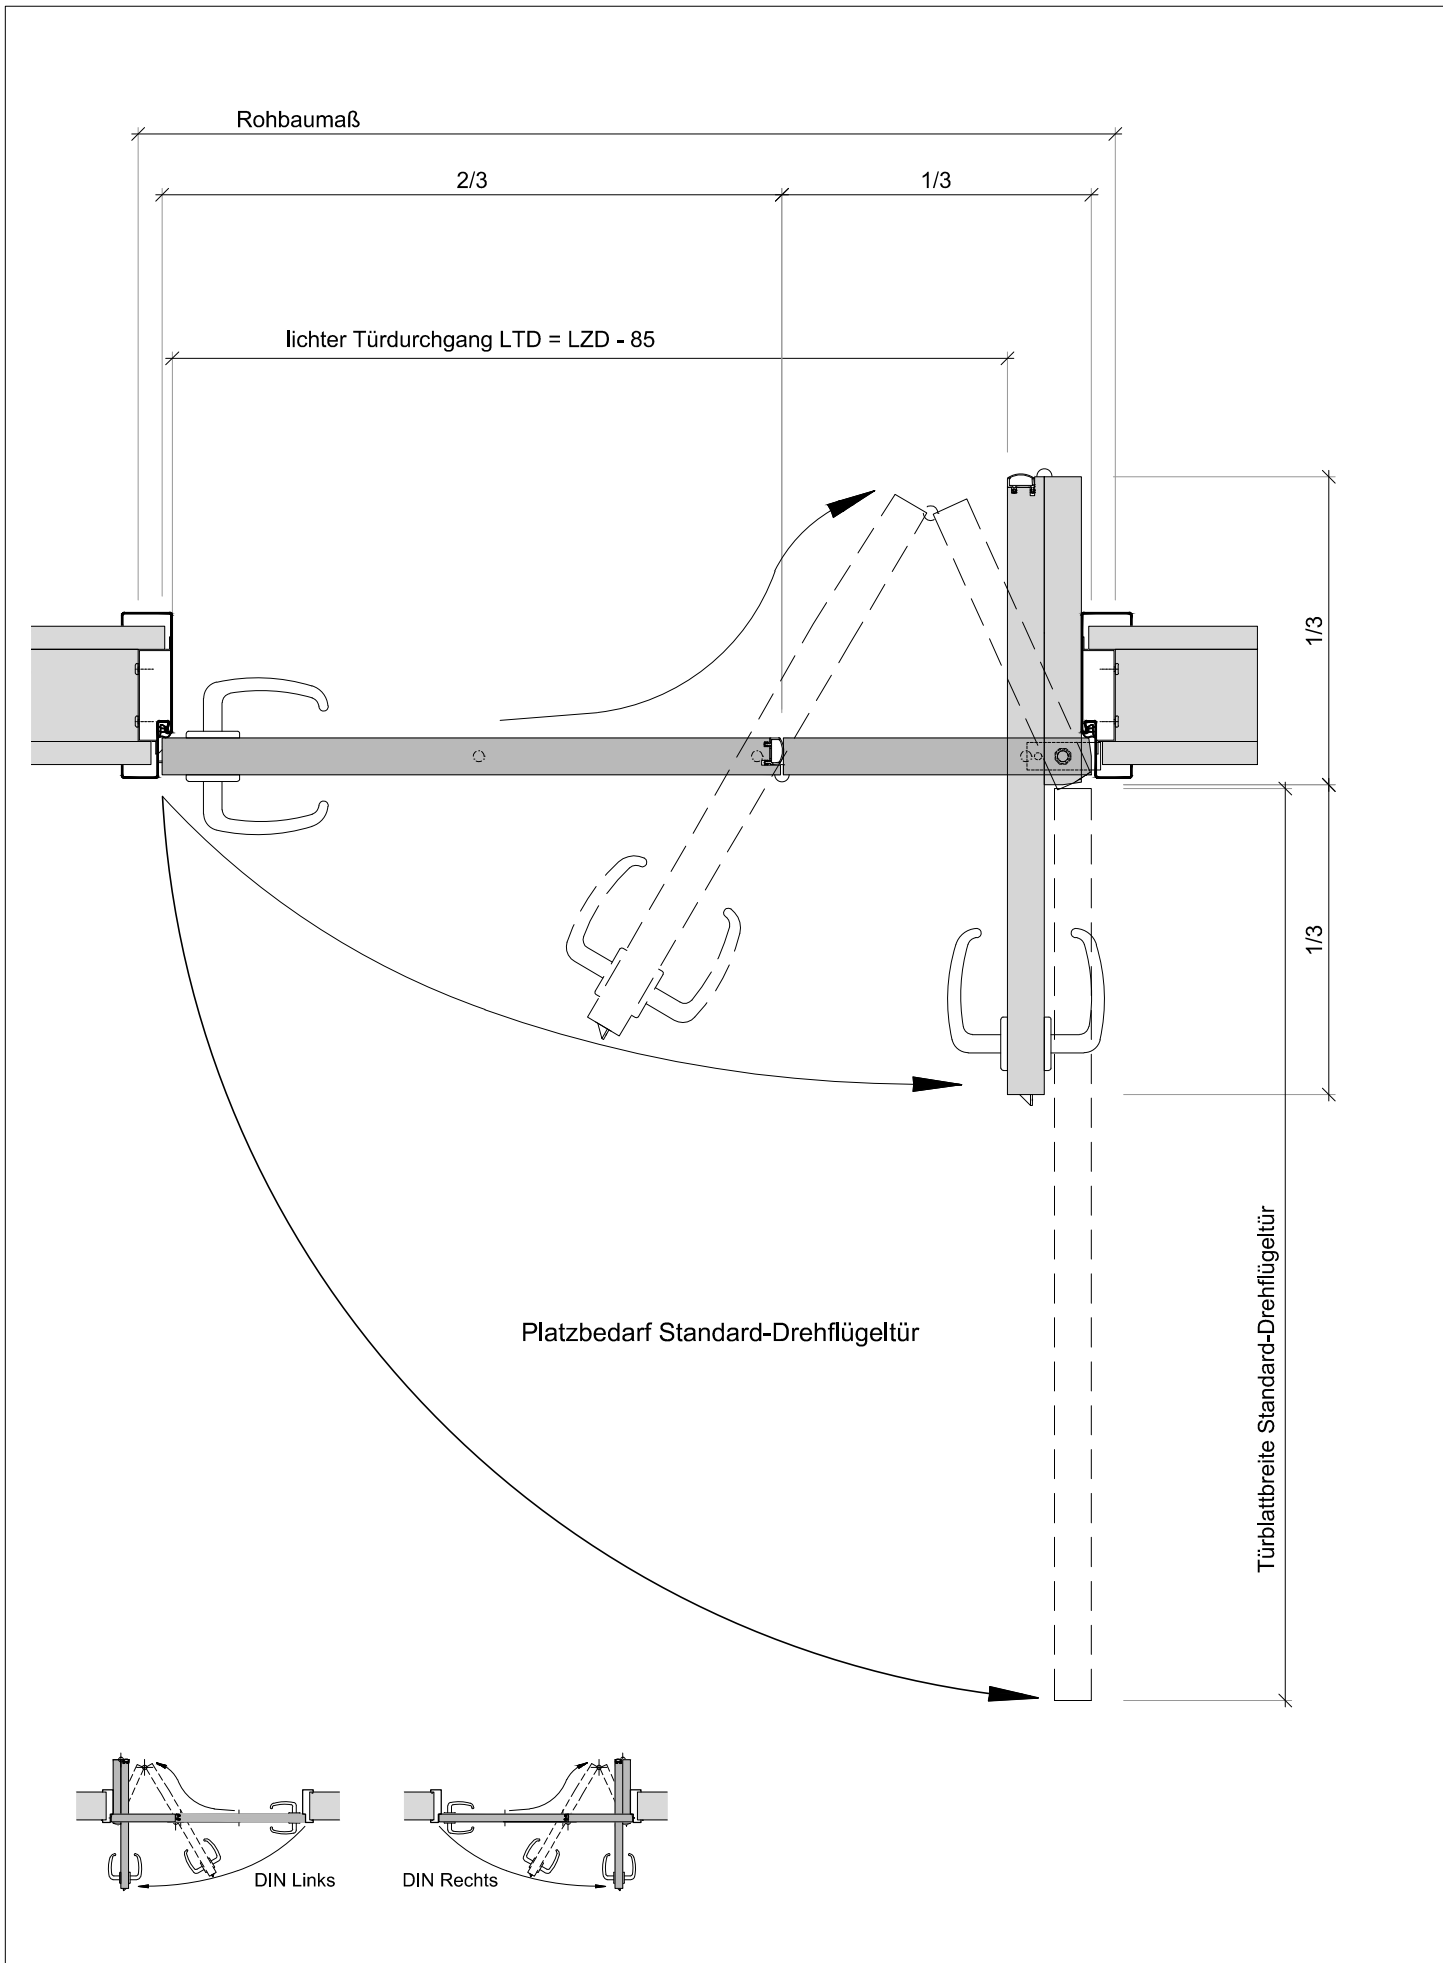

# Raumspartür barrierefrei RST

in einschaliger Stahlzarge zum Aufbau mit GK - Wand Typ STAHL-GK

STAHL-GK

Stand: 20.12.2016 \*  
Schutzvermerk ISO 16016 beachten

Küffner Aluzargen GmbH + Co. OHG  
Kutschenweg 12 76287 Rheinstetten

# Raumspartür barrierefrei RST

in einschaliger Stahlzarge zum Aufbau mit GK - Wand Typ STAHL-GK

DIN Rechts gezeichnet / DIN Links spiegelbildlich