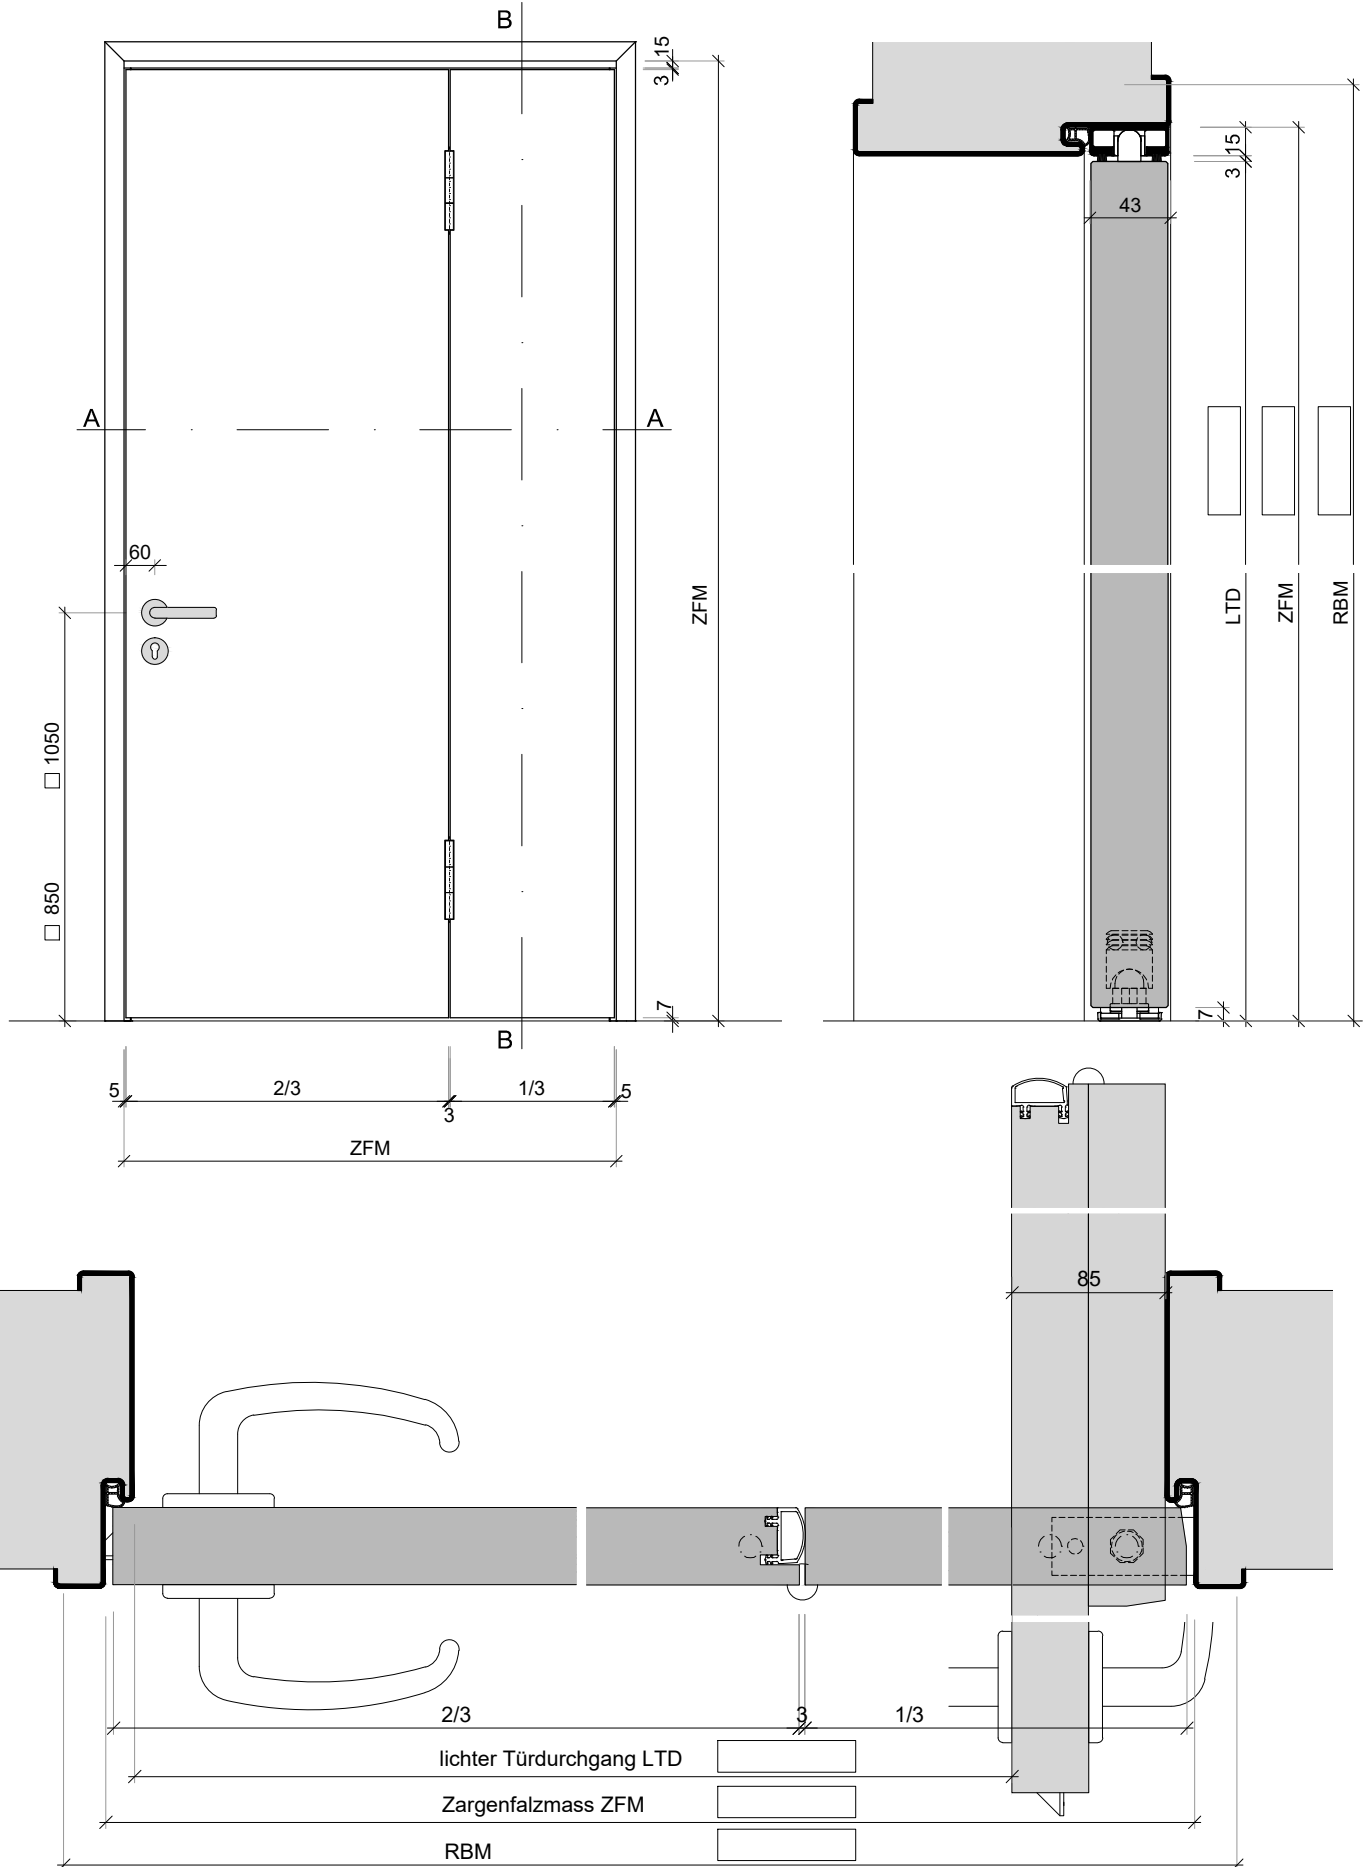

Raumspartür barrierefrei RST

in einschaliger Stahlzarge für Massivwand zum Einmörteln Typ STAHL-MW

STAHL-MW

Stand: 20.12.2016 *
Schutzvermerk ISO 16016 beachten

Küffner Aluzargen GmbH + Co. OHG
Kutschenweg 12 76287 Rheinstetten

Fon: +49 (0) 721 5169 0 info@kueffner.de
Fax: +49 (0) 721 5169 40 www.kueffner.de

Raumspartür barrierefrei RST

in einschaliger Stahlzarge für Massivwand zum Einmörteln Typ STAHL-MW

DIN Rechts gezeichnet / DIN Links spiegelbildlich