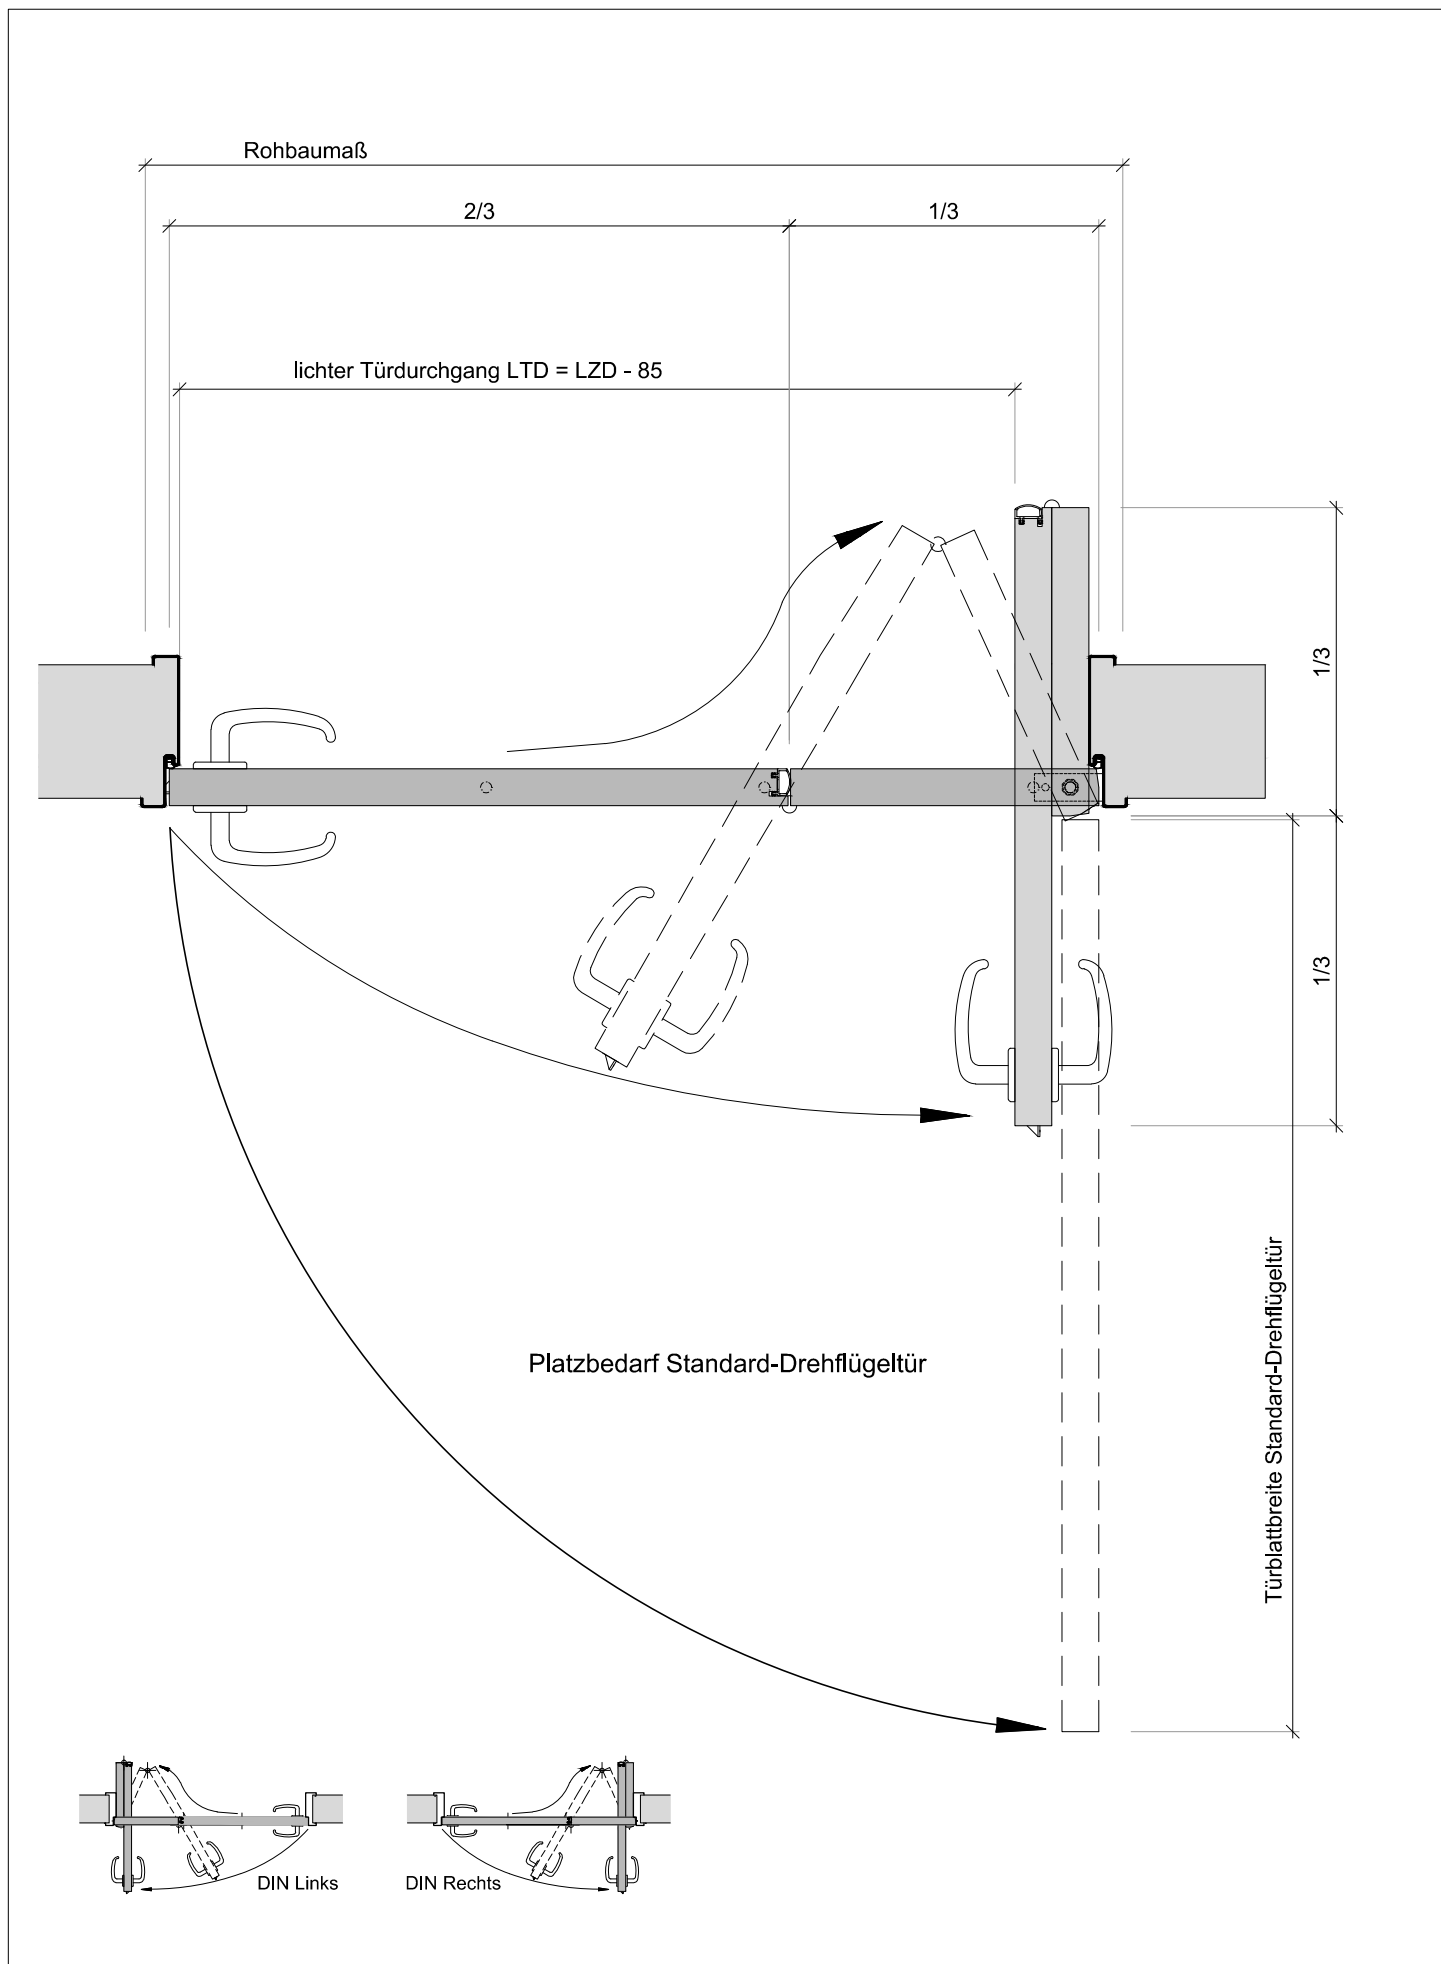

Raumspartür barrierefrei RST

in einschaliger Stahlzarge für Massivwand zum Einmörteln Typ STAHL-MW

STAHL-MW

Stand: 20.12.2016 *
Schutzvermerk ISO 16016 beachten

Küffner Aluzargen GmbH + Co. OHG
Kutschenweg 12 76287 Rheinstetten

Fon: +49 (0) 721 5169 0 info@kueffner.de
Fax: +49 (0) 721 5169 40 www.kueffner.de

Raumspartür barrierefrei RST

in einschaliger Stahlzarge für Massivwand zum Einmörteln Typ STAHL-MW

DIN Rechts gezeichnet / DIN Links spiegelbildlich